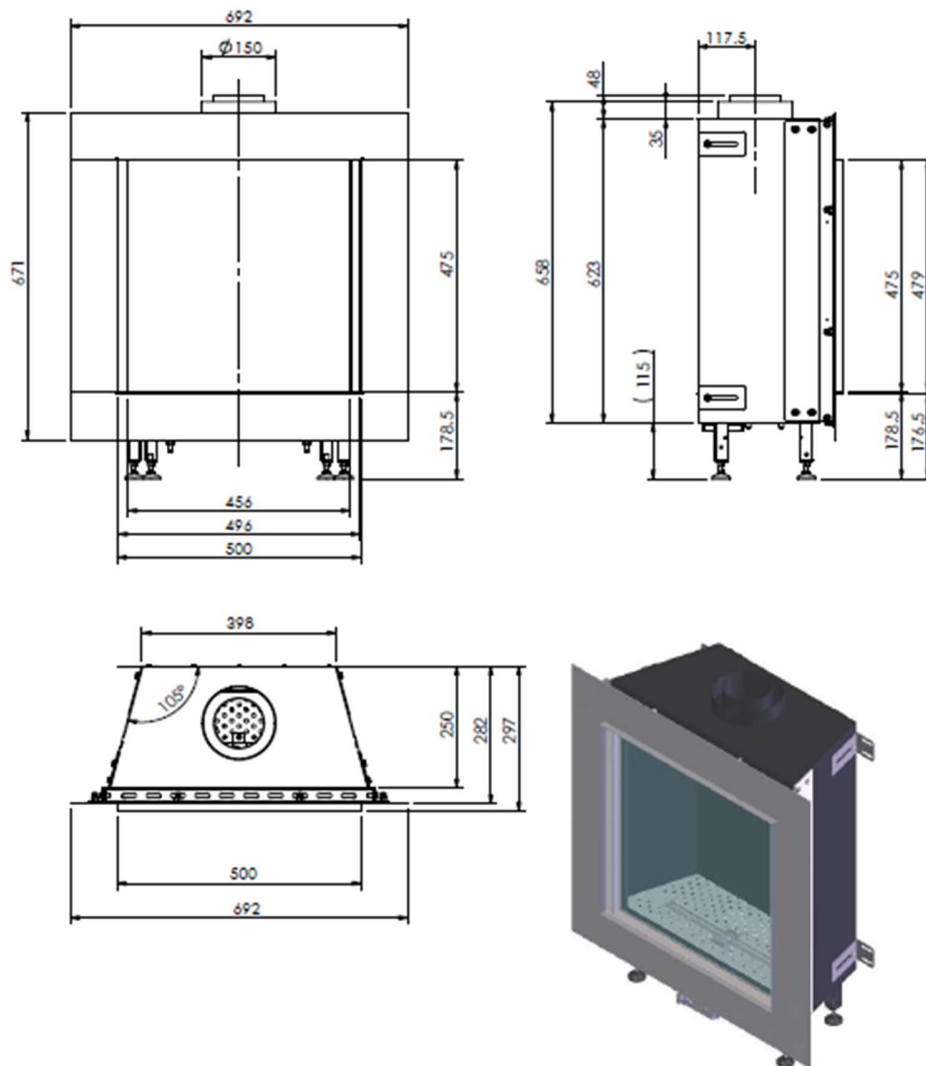

Cupido 50

DISTRIBUCIONES
FireSide

Chimenea de gas cuadrada de una cara. Esta chimenea tiene un diseño que permite ver las llamas desde el frente.

Encendido electrónico desde el mando a distancia.

- Chimenea estanca
- Quemador Simple.
- Con troncos de hoguera de fibra cerámica para efecto más realista o piedras blancas o grises para dar un aspecto más moderno.
- Interior fondo liso
- Marco Oculto.
- La tecnología de tiro balanceado funciona con una cámara de combustión sellada, por lo que se mantiene la calidad del aire del interior de su casa.
- Potencia 5,8 kw (Gas Natural). 5,3 Kw (Propano)
- 80 % de rendimiento con el consiguiente ahorro de energía.
- Consumo aprox. 0,809 m³/h (gas natural), 495 gr/h propano/butano.
- Ventilación superior doble tubo concéntrico de 100/150 mm de diámetro.
- Tamaño del cristal aproximado 0,50 mts.

MEDIDAS

Cupido 50

DISTRIBUCIONES
FireSide

Chimenea de gas cuadrada de una cara. Esta chimenea tiene un diseño que permite ver las llamas desde el frente.

Encendido electrónico desde el mando a distancia.

- Chimenea estanca
- Quemador Realflame. Quemador más realista. Solo disponible con leños

- Interior fondo liso
- Marco Oculto.
- La tecnología de tiro balanceado funciona con una cámara de combustión sellada, por lo que se mantiene la calidad del aire del interior de su casa.
- Potencia 5,8 kw (Gas Natural). 5,3 Kw (Propano)
- 80 % de rendimiento con el consiguiente ahorro de energía.
- Consumo aprox. 0,809 m³/h (gas natural), 495 gr/h propano/butano.
- Ventilación superior doble tubo concéntrico de 100/150 mm de diámetro.
- Tamaño del cristal aproximado 0,50 mts.

MEDIDAS