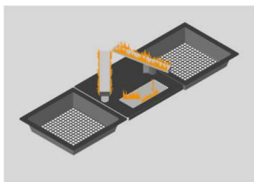

Cupido 50

DISTRIBUCIONES
FireSide

Chimenea de gas cuadrada de una cara. Esta chimenea tiene un diseño que permite ver las llamas desde el frente.

Encendido electrónico desde el mando a distancia.

- Chimenea estanca
- Quemador Simple.
- Con troncos de hoguera de fibra cerámica para efecto más realista o piedras blancas o grises para dar un aspecto más moderno.
- Interior fondo liso
- Marco Oculto.
- La tecnología de tiro balanceado funciona con una cámara de combustión sellada, por lo que se mantiene la calidad del aire del interior de su casa.
- Potencia 5,8 kw (Gas Natural). 5,3 Kw (Propano)
- 80 % de rendimiento con el consiguiente ahorro de energía.
- Consumo aprox. 0,809 m³/h (gas natural), 495 gr/h propano/butano.
- Ventilación superior doble tubo concéntrico de 100/150 mm de diámetro.
- Tamaño del cristal aproximado 0,50 mts.

MEDIDAS

Cupido 50

DISTRIBUCIONES
FireSide

Chimenea de gas cuadrada de una cara. Esta chimenea tiene un diseño que permite ver las llamas desde el frente.

Encendido electrónico desde el mando a distancia.

- Chimenea estanca
- Quemador Realflame. Quemador más realista. Solo disponible con leños

- Interior fondo liso
- Marco Oculto.
- La tecnología de tiro balanceado funciona con una cámara de combustión sellada, por lo que se mantiene la calidad del aire del interior de su casa.
- Potencia 5,8 kw (Gas Natural). 5,3 Kw (Propano)
- 80 % de rendimiento con el consiguiente ahorro de energía.
- Consumo aprox. 0,809 m³/h (gas natural), 495 gr/h propano/butano.
- Ventilación superior doble tubo concéntrico de 100/150 mm de diámetro.
- Tamaño del cristal aproximado 0,50 mts.